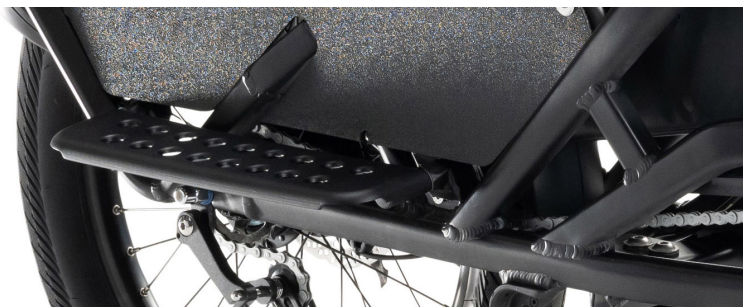

Repose-pied

Référence : C8200200-1

Matière
Aluminium

Coloris
Noir mat

Siège Bébé

Référence : C9400258

Coloris
Gris foncé / Silver

Siège Junior pour enfant

Référence : C8105179

Coloris
Gris foncé / Gris clair

Charge maxi
35 kg