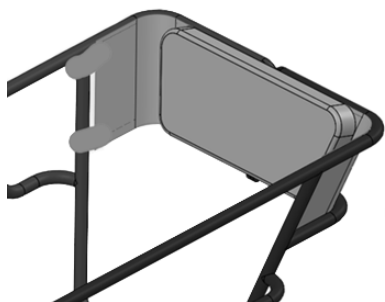

Siège Longtail

Référence : **C8200200-4**

Coloris
Noir

Dimensions
L.240 x l.170 x H.30 cm

Matière
PU / EPE

Dossier pour siège arrière Longtail

Référence : **C8200200-8**

Coloris
Noir

Dimensions
L.240 x l.170 x H.30 cm

Matière
PU / EPE

Adapteur AVS Aluminium

Référence : **C8200200-2**

Coloris
Noir

Protection latérale de roue arrière

Référence : **C8200200-5B**

Coloris
Noir